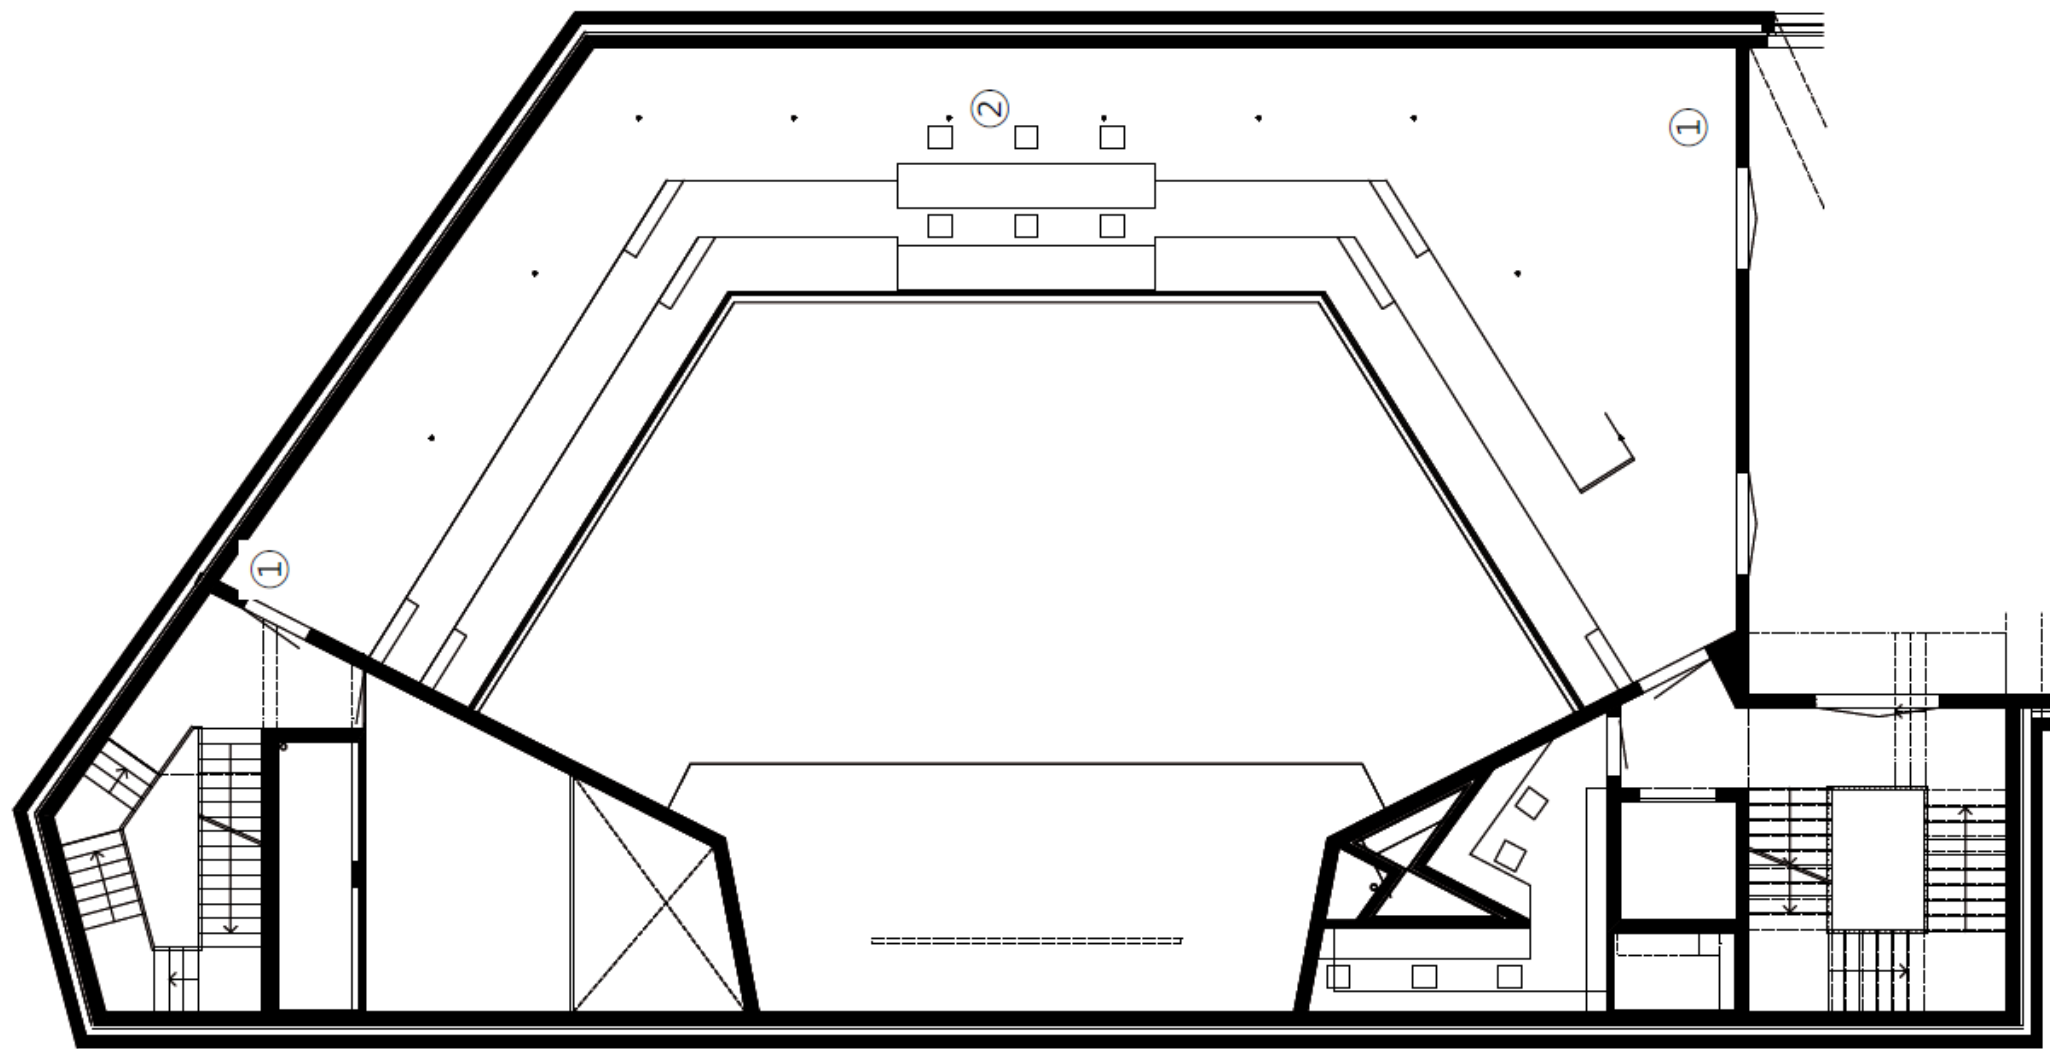

18.6 m

29.6 m

Galerie

gate27
begegnung am gleis