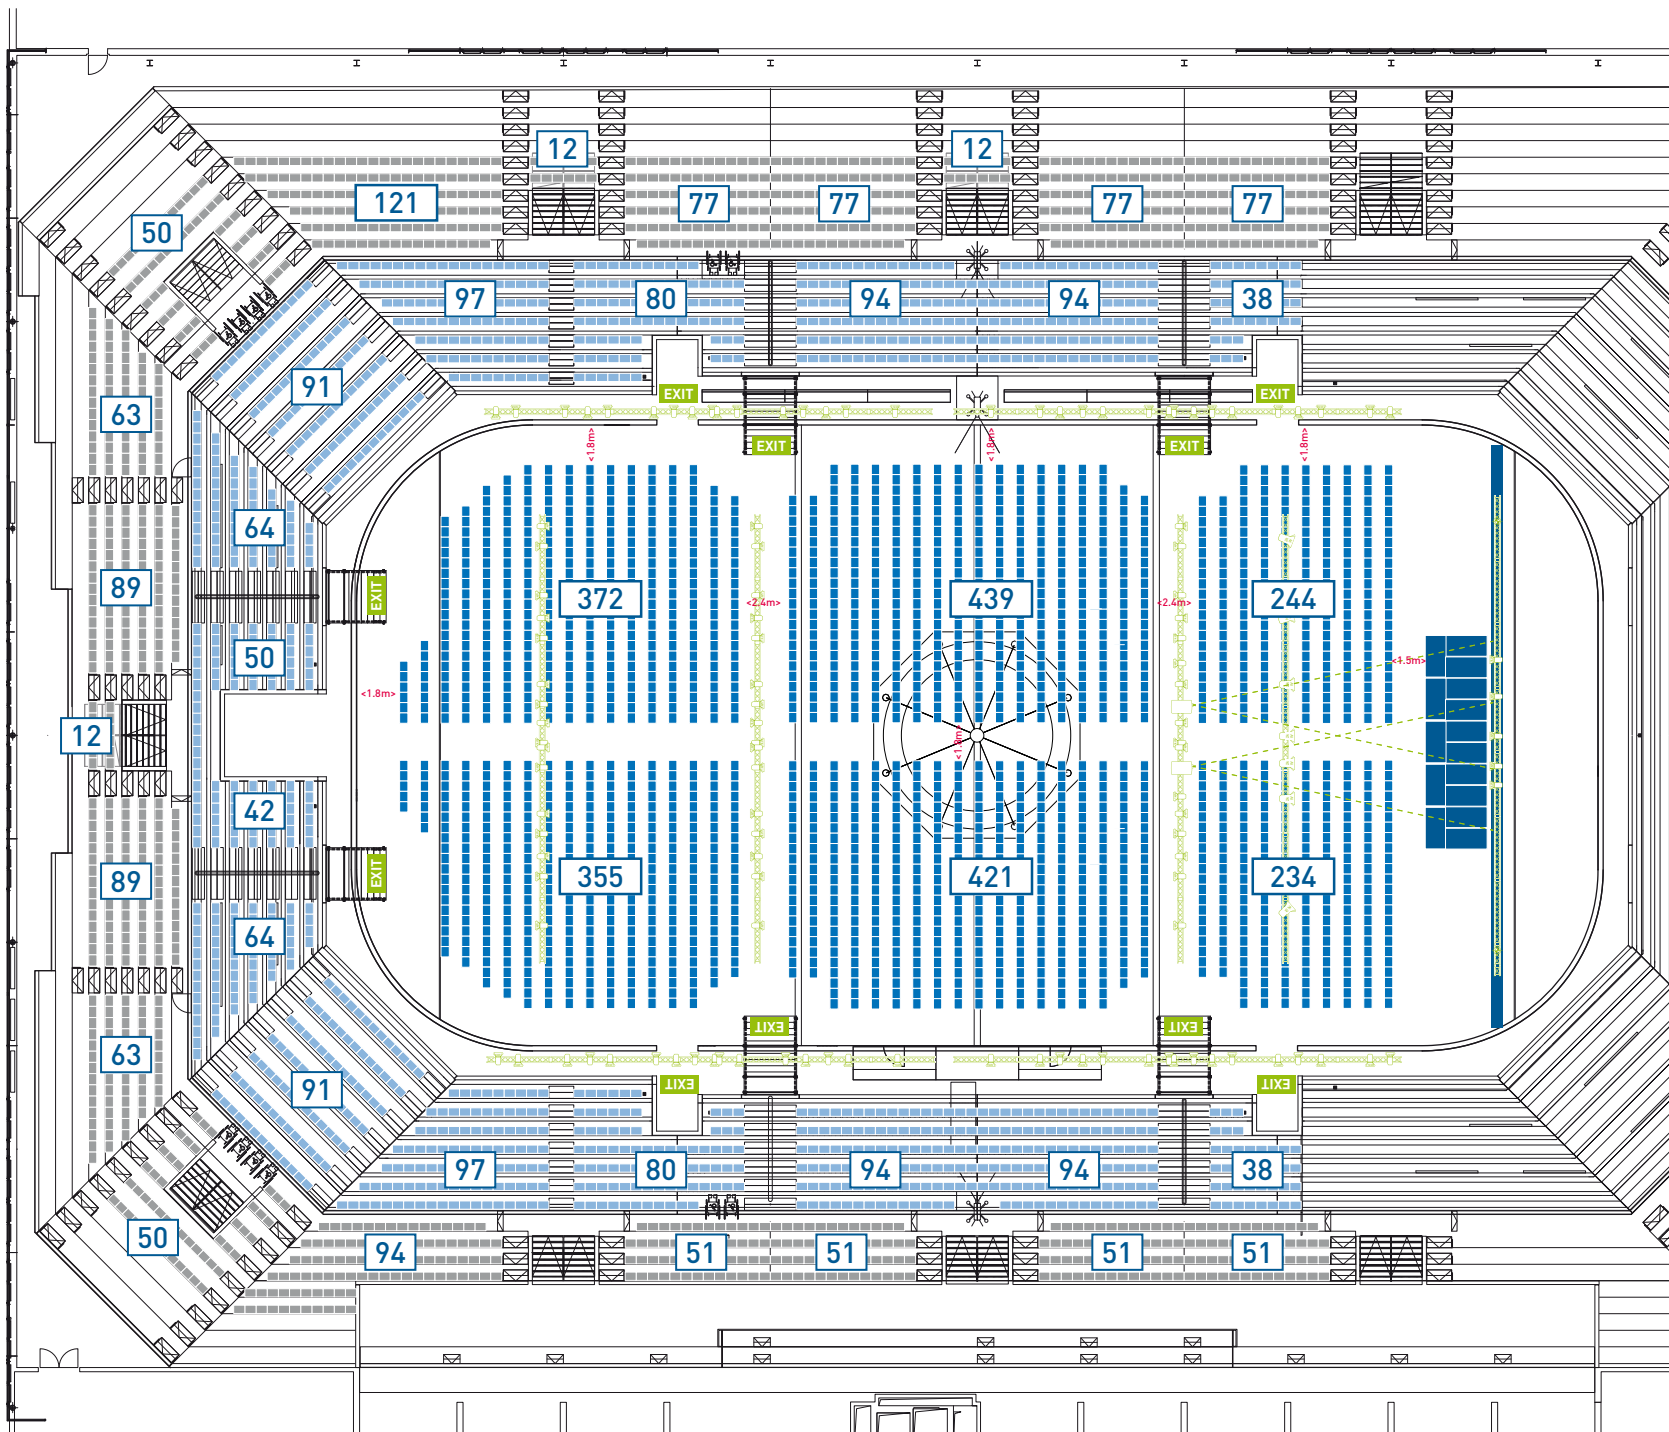

**GV maxi**  
nur Parkett

■ Sitzplätze Parkett 2'059

**Total** 2'060  
effektiv 2'059

**GV maxi**  
Parkett, 1. & 2. Rang

- Sitzplätze Parkett 2'065
- Sitzplätze 1. Rang 1'208
- Sitzplätze 2. Rang 1'167

**Total 4'440**