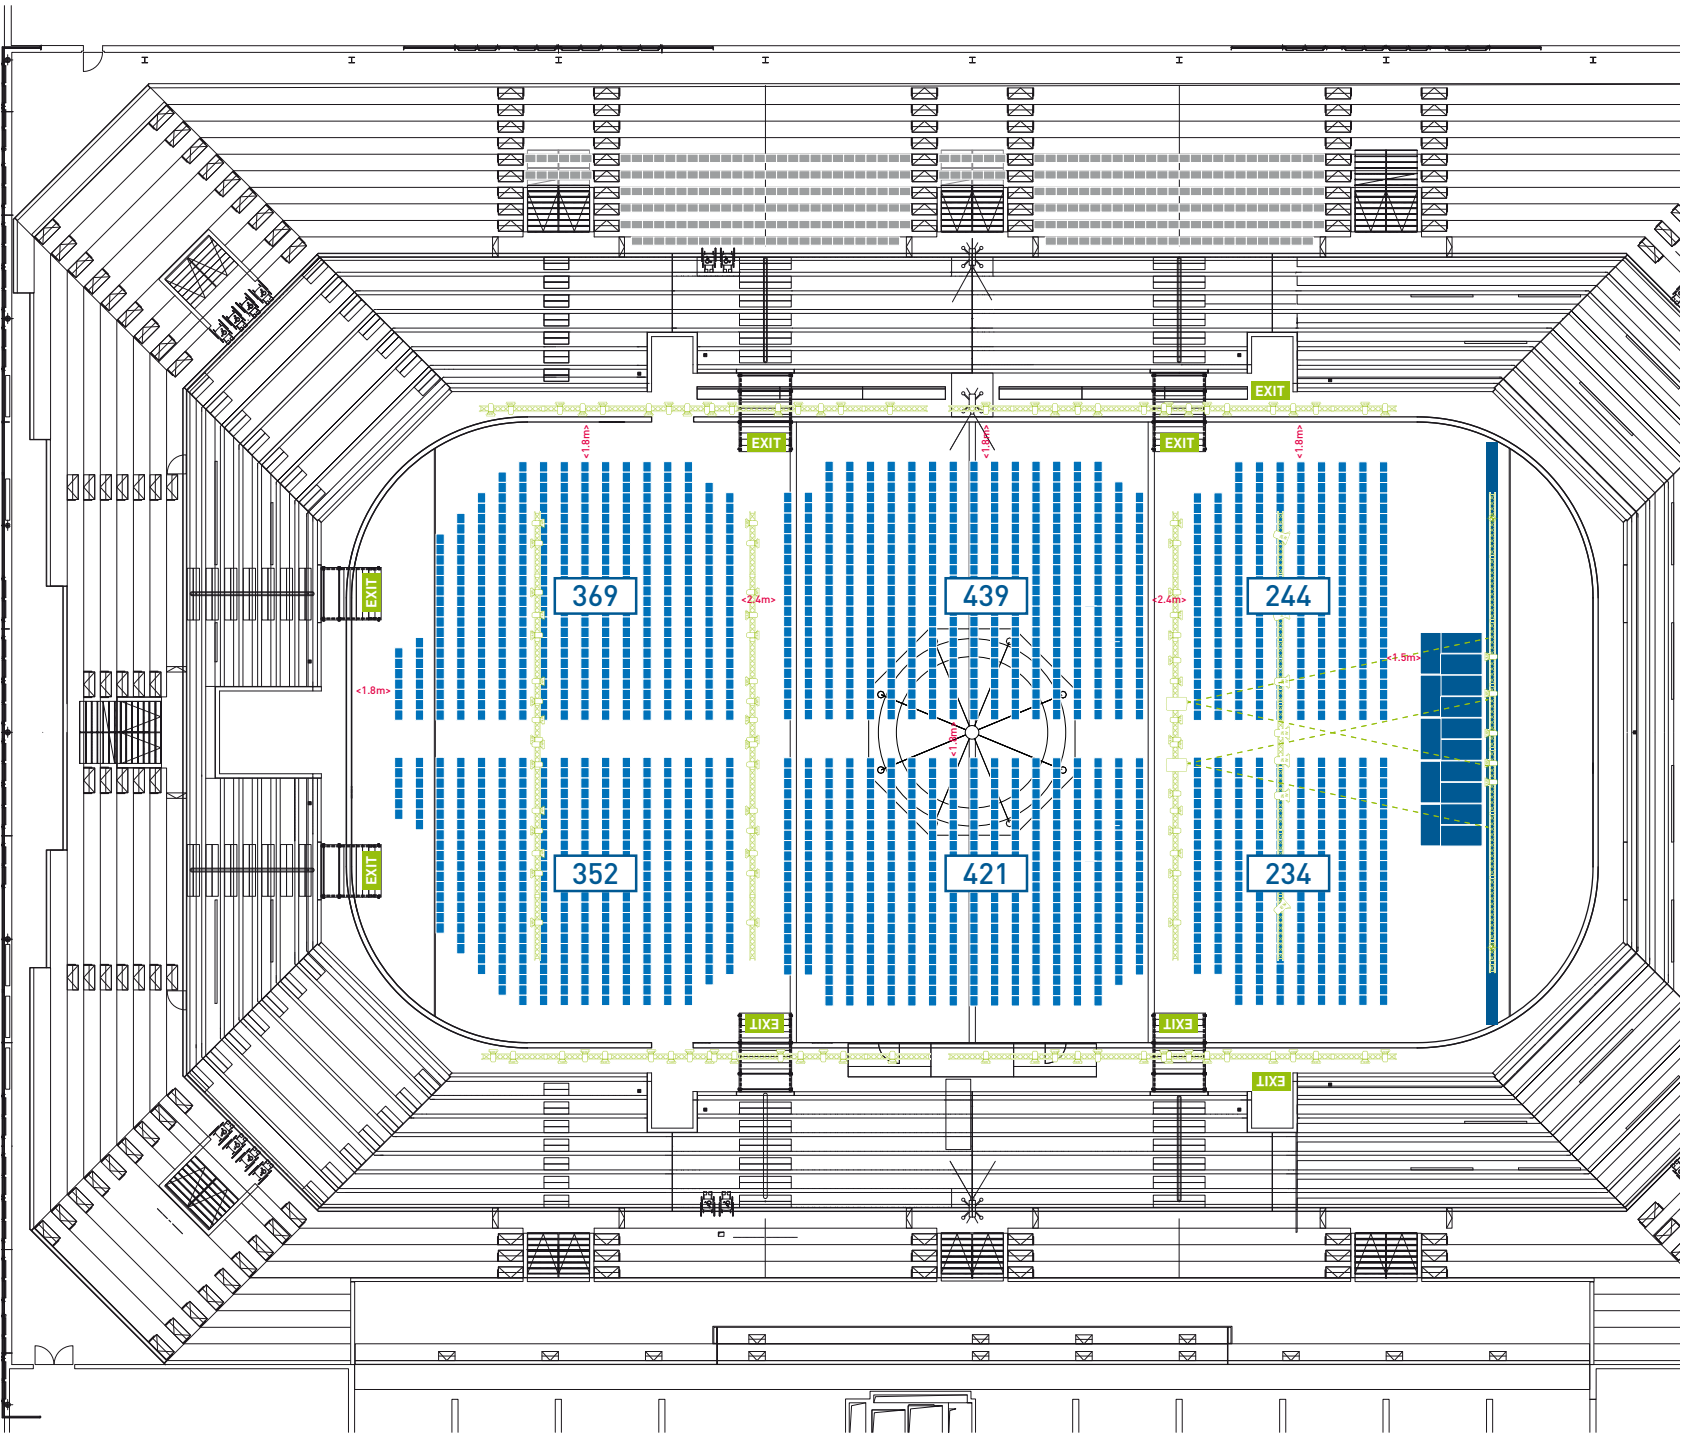

**GV maxi**  
nur Parkett

■ Sitzplätze Parkett 2'059

**Total** 2'060  
effektiv 2'059

**GV maxi**  
Parkett, 1. & 2. Rang

- Sitzplätze Parkett 2'065
- Sitzplätze 1. Rang 1'208
- Sitzplätze 2. Rang 1'167

**Total 4'440**