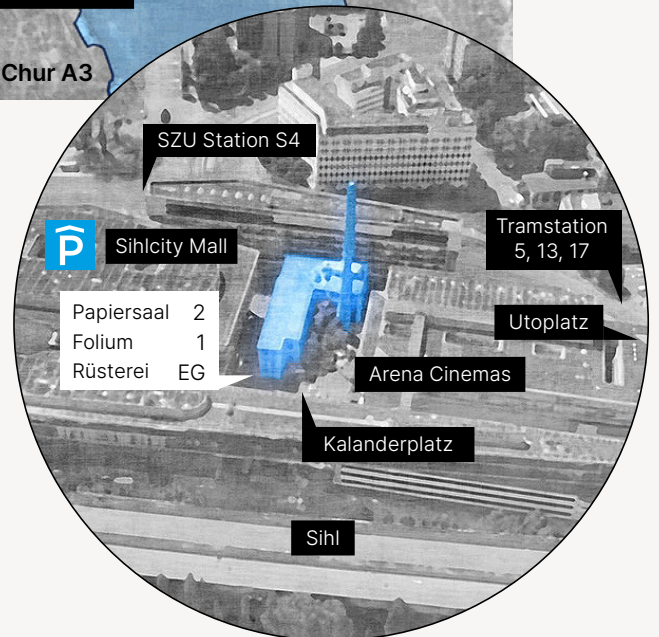

Interessiert?

Unser Sales-Team ist für jede Art von Anspruch durch seine langjährige Erfahrung und seine kreative Kompetenz geschult.

Bei einer Besichtigung unserer Räumlichkeiten und einem Austausch an unserer Bar können wir Ihren Anlass gemeinsam auf den Punkt bringen und planen. Kontaktieren Sie uns für einen Termin. Wir freuen uns auf Sie.

Prägebüro GmbH
Kalandersplatz 6 | Sihlcity
8045 Zürich
Telefon +41 44 201 18 88
info@praegebuero.ch
www.folium.ch
www.papiersaal-vermietungen.ch

PAPIERSAAL Loc.