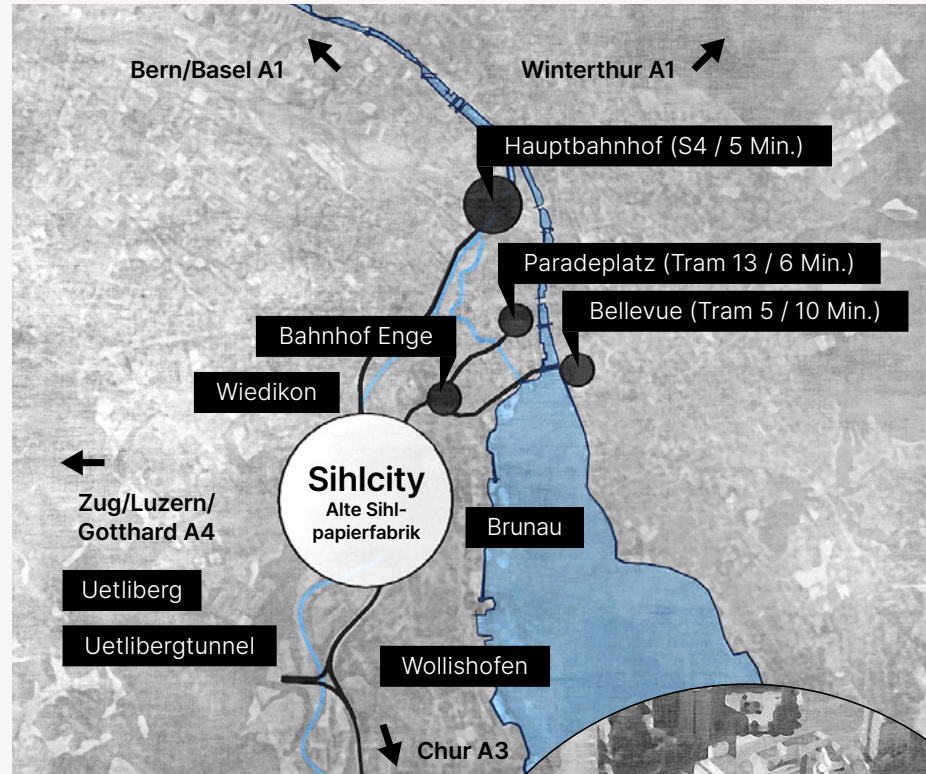

Interessiert?

Unser Sales-Team ist für jede Art von Anspruch durch seine langjährige Erfahrung und seine kreative Kompetenz geschult.

Bei einer Besichtigung unserer Räumlichkeiten und einem Austausch an unserer Bar können wir Ihren Anlass gemeinsam auf den Punkt bringen und planen. Kontaktieren Sie uns für einen Termin. Wir freuen uns auf Sie.

Prägebüro GmbH
Kalandersplatz 6 | Sihlcity
8045 Zürich
Telefon +41 44 201 18 88
info@praegebuero.ch
www.folium.ch
www.papiersaal-vermietungen.ch

PAPIERSAAL Loc.