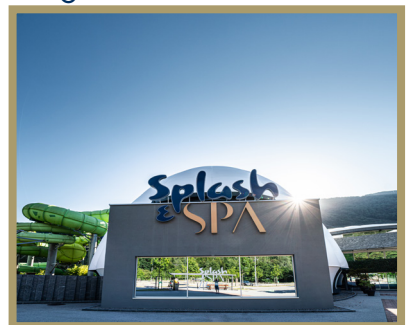

DIENSTLEISTUNGEN

HAUSEIGENES CATERING

Stühle, rechteckige und runde Tische, Sofas, Sonnenschirme, Besteck, Teller, Gläser, Tischdecken und Servietten

TECHNISCHER DIENST

- Audioanlage
- Lichtanlage
- Beamer und Multifunktionaler Fernseh
- Mikrofon
- WiFi

WEITERES

Bühne

Raumvorbereitung

Reinigung vor, während und nach der Veranstaltung

Betreuung vor und während der Veranstaltung

Empfang mit Hostess

Garderobe

Parkplatz